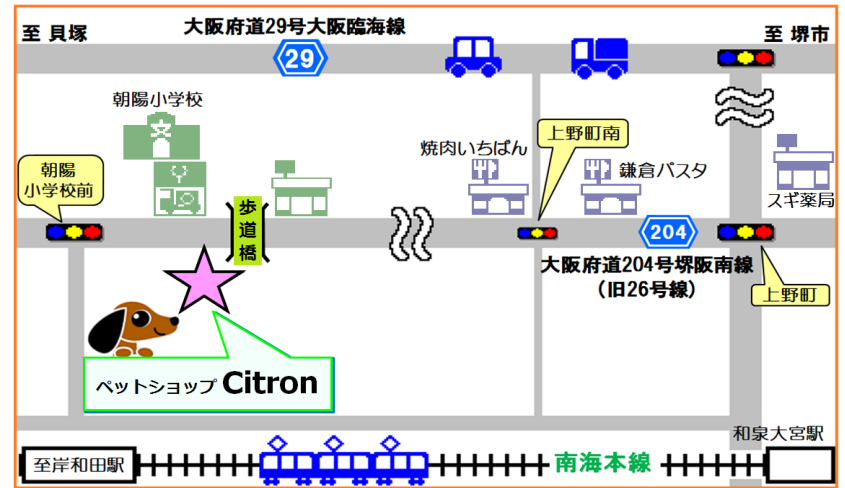

ホテル 料金表

	コース	1泊2日	5泊6日～ 左記より1割引	一時預かり /1時間
小型犬 ～10.0kg	チワワ, M.ダックス, ヨーキー	¥3,600～	¥3,240～	¥500～
	ポメラニアン, マルチーズ, バグ			
	パピヨン, トイ・プードル, シーズー			
中型犬 ～25.0kg	M.シュナウザー, キャバリア	¥4,600～	¥4,140～	¥700～
	フレンチ, 柴, コーギー			
	ビーグル, シェルティー			
大型犬	コッカー, ボーダー	¥6,600～	¥5,940～	¥900～
	ラブラドル, ゴールデン			

トリミング・ホテルの送迎, ペット用品の配達しております

送迎・配達地域: 岸和田市, 忠岡町(場所により送迎不可あり)(その他地域は応相談)

商品のお取り寄せも致します (お取り寄せが出来ない商品もございます)

< 送迎・配達ご利用規約 >

- ◆送迎は完全予約制になっております。また、休業日もございますので、事前にご連絡ください。
- ◆送迎・配達時間は9:00～18:00ですが、それ以外の時間をご希望の場合はご予約の際にご相談ください。(有料の場合あり)
- ◆送迎は、原則として朝のお迎え・夕方のお送りになります。
- ◆仕上り状況・予約状況、または道路事情・送迎地域等によって、お時間が前後する場合があります。予定時間の遅れによる損害には一切の責任はないものとします。
- ◆配達は、税込み合計5500円以上お買い上げ頂いた場合に限りです。(美容料金との合計可)
- ◆配達日時は、お客様のご都合に合わせて配達させていただきますが、在庫状況、当店の都合によりご希望に添えず日時を変更して頂く場合がございますので、ご了承ください。
- ◆当店に在庫が無い商品など、商品のお取り寄せ致しますが、入荷までにお日にちを頂く場合がございます。また、お取り寄せ出来ない商品もございますので、ご了承ください。
- ◆岸和田市、忠岡町への送迎・配達であっても地域・予約状況によりお断りさせていただきます場合がございます。
- ◆上記の地域以外の近郊地域は要ご相談となりますので、ご連絡ください。
- ◆送迎・配達時間はお客様のご要望はお聞きしますが確約するものではないので、ご了承下さい。
- ◆原則、車が駐車できる場所への送迎・配達になります。
- ※送迎中の傷害・死亡に関して、一切責任を負いかねます。